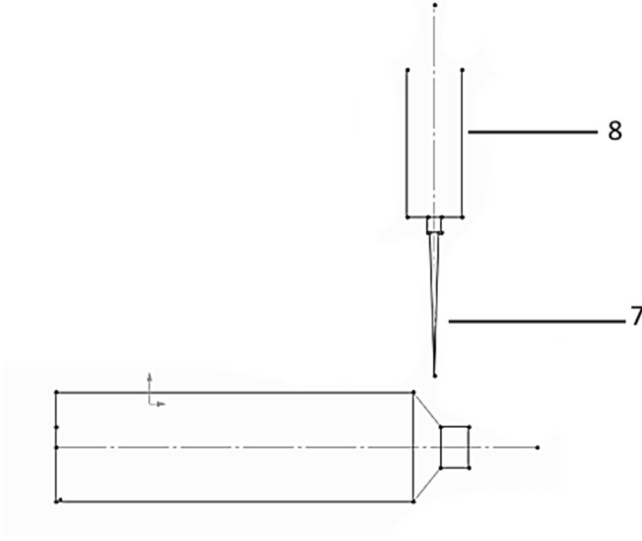

Şekil 2

Şekil 3