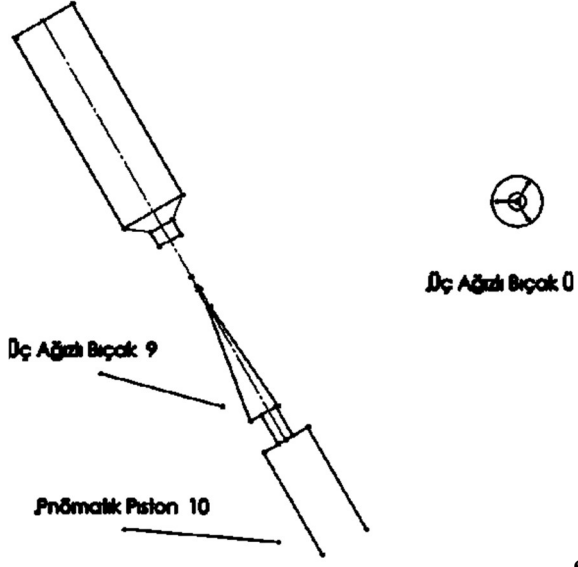

Şekil 4

Şekil 5

İletişim:

Yeditepe Üniversitesi Teknoloji Transfer Ofisi (YUTTO)

İnönü Mah. Kayışdağı Cad. 326A 26 Ağustos Yerleşimi Rektörlük Binası Kat:2 Teknoloji Transfer

Ofisi 34755 Ataşehir – İSTANBUL

Tel: +90 216 578 00 00 (3980)

e-mail: tto@yeditepe.edu.tr